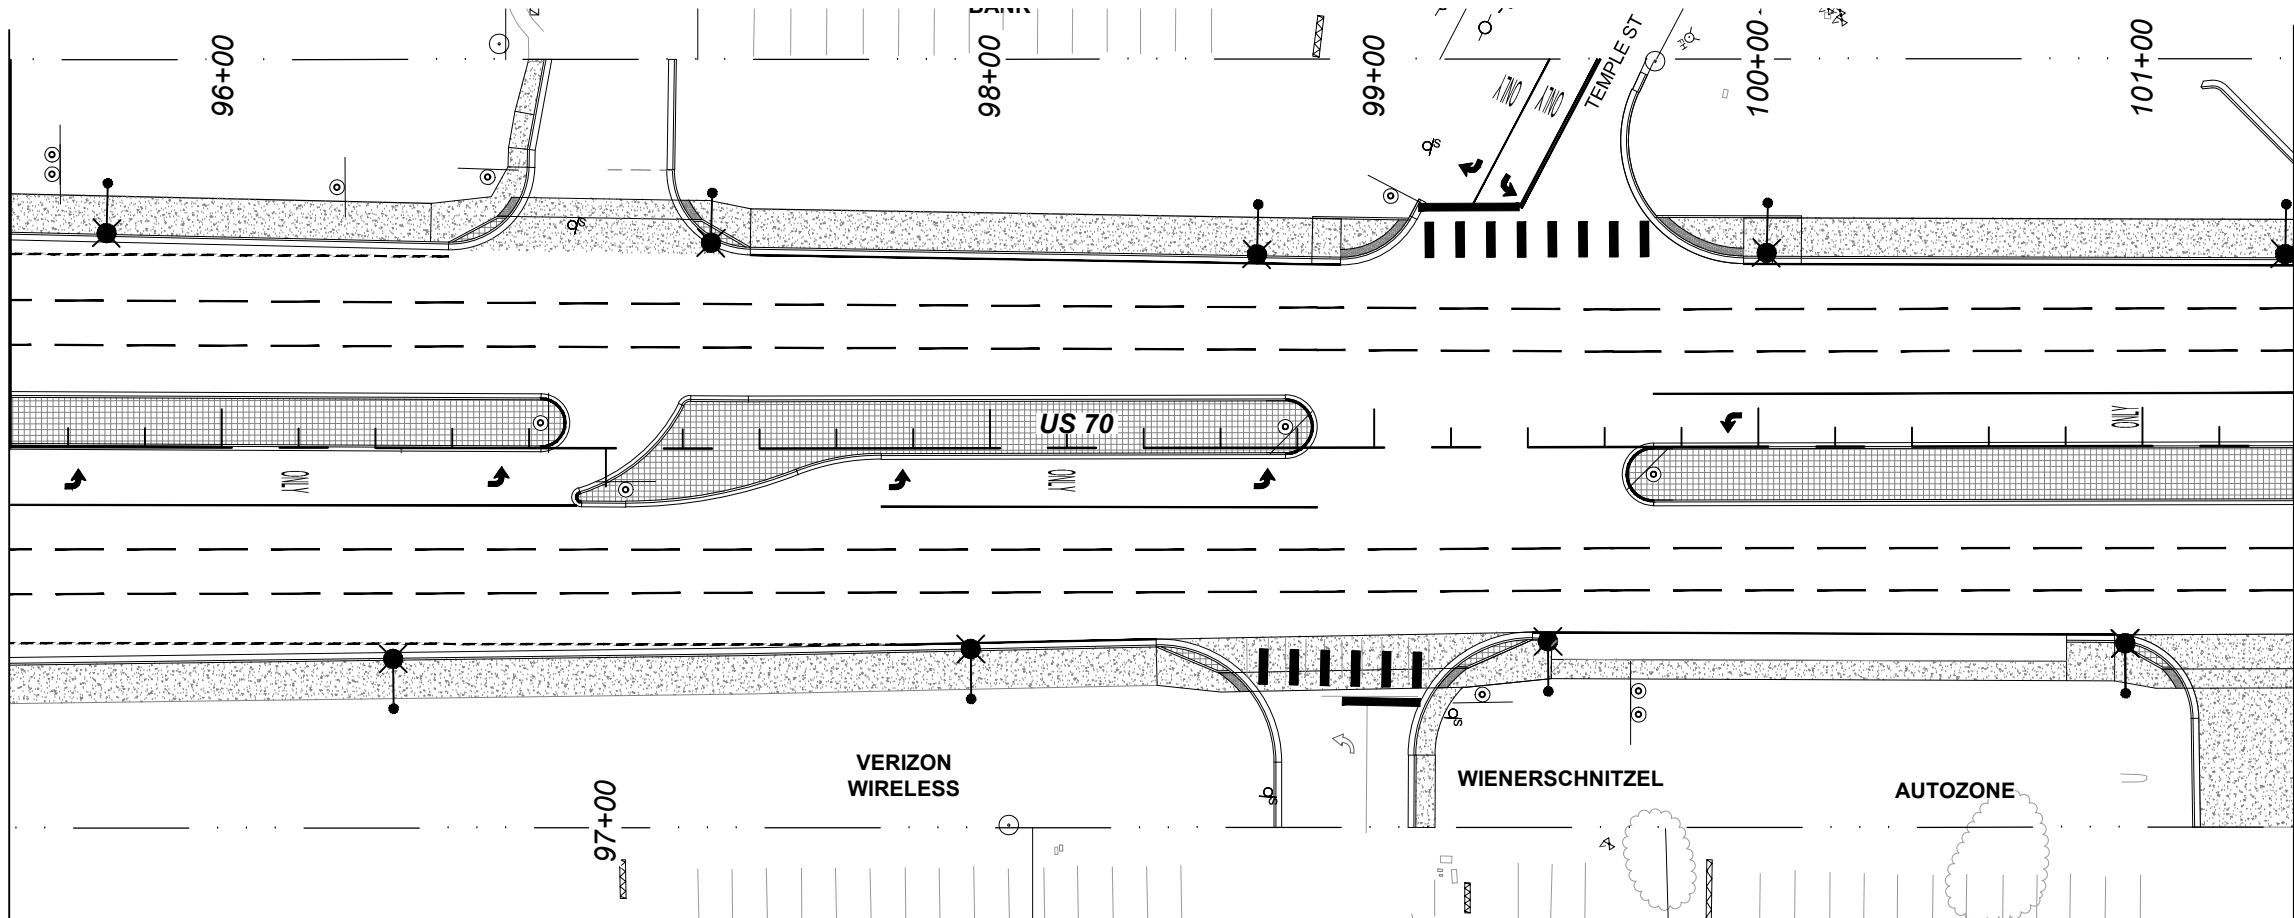

MATCHLINE 71+50

30" STOP SIGN

MATCHLINE 71+50

MATCHLINE 77+50

PLAN DRAWING SCALE

MATCHLINE 77+50

MATCHLINE 83+50

15' BUILDING SETBACK

MATCHLINE 83+50

MATCHLINE 89+50

©MH

MATCHLINE 89+50

MATCHLINE 95+50

MATCHLINE 95+50

MATCHLINE 101+50

102+00

PLAN DRAWING SCALE: 1"=50'