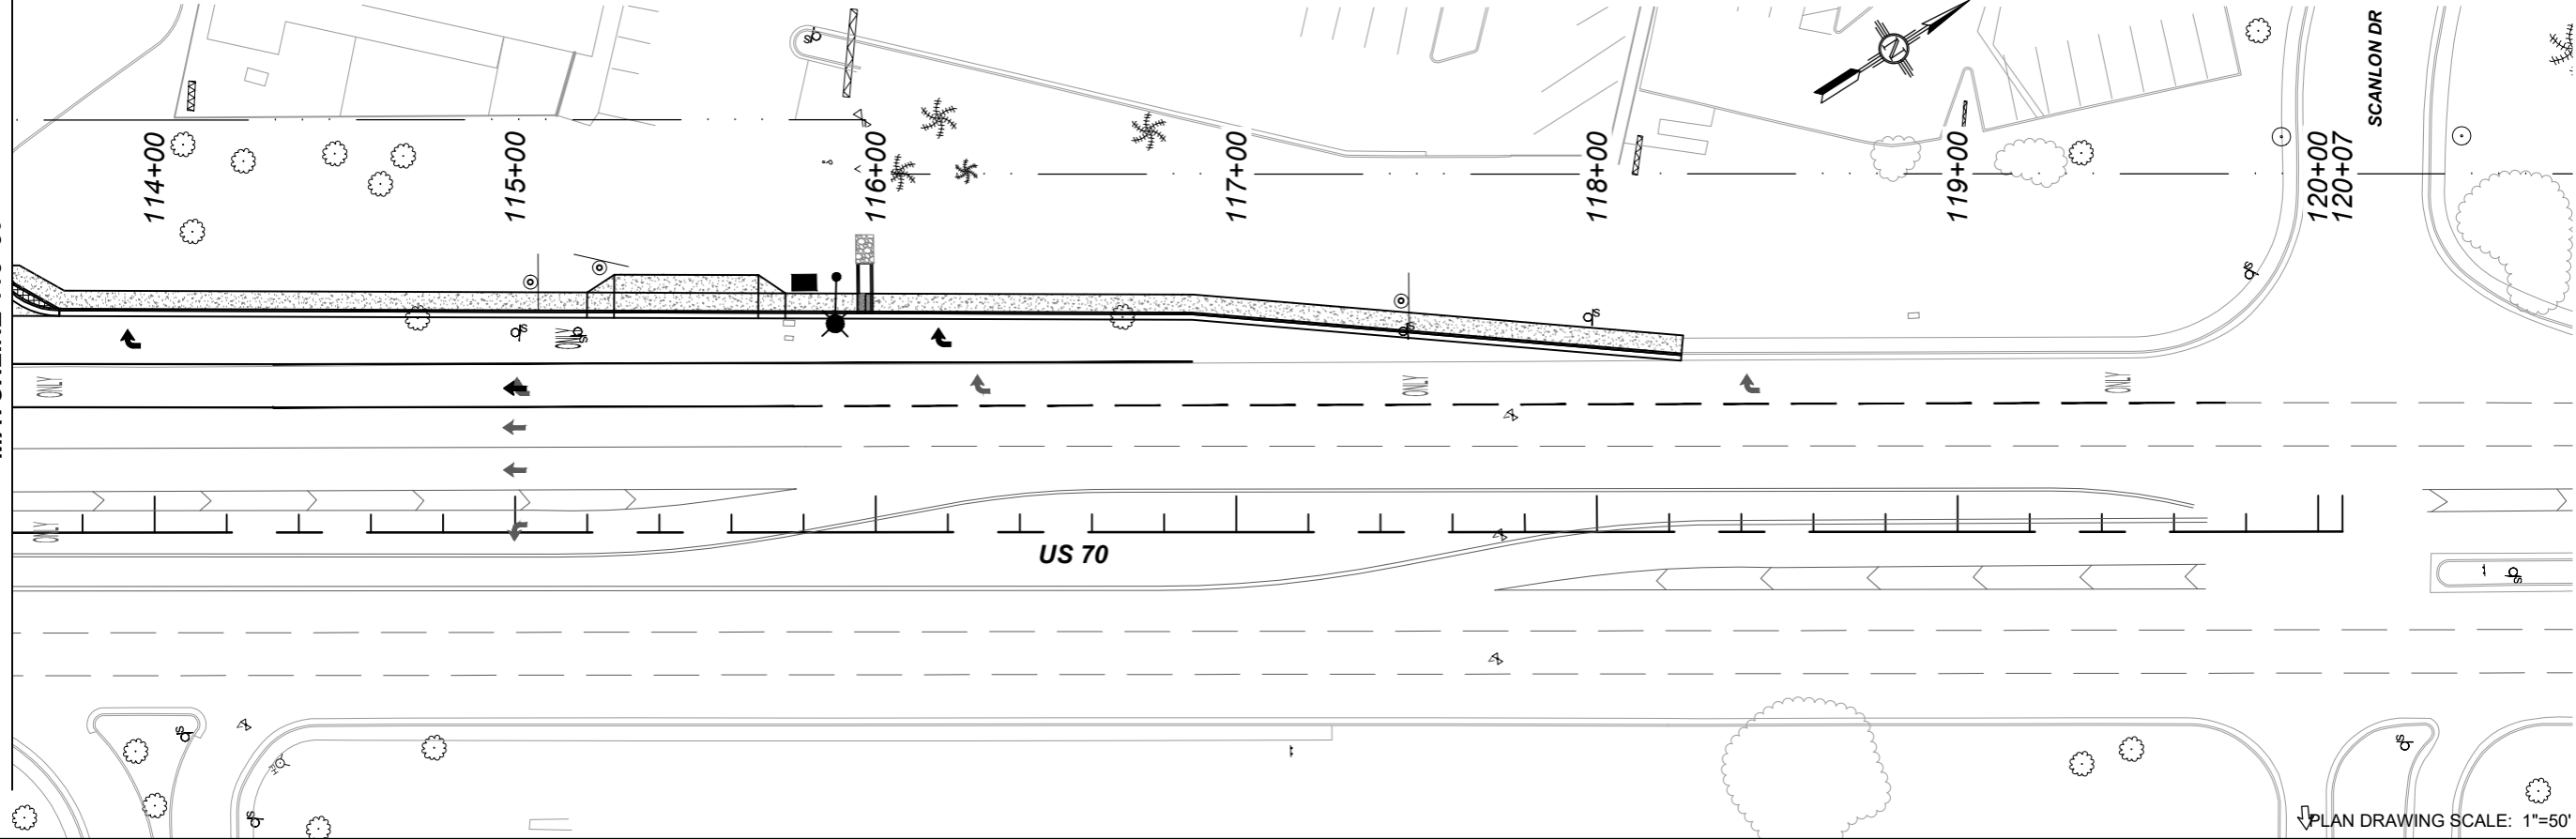

PLAN DRAWING SCALE: 1"=50'