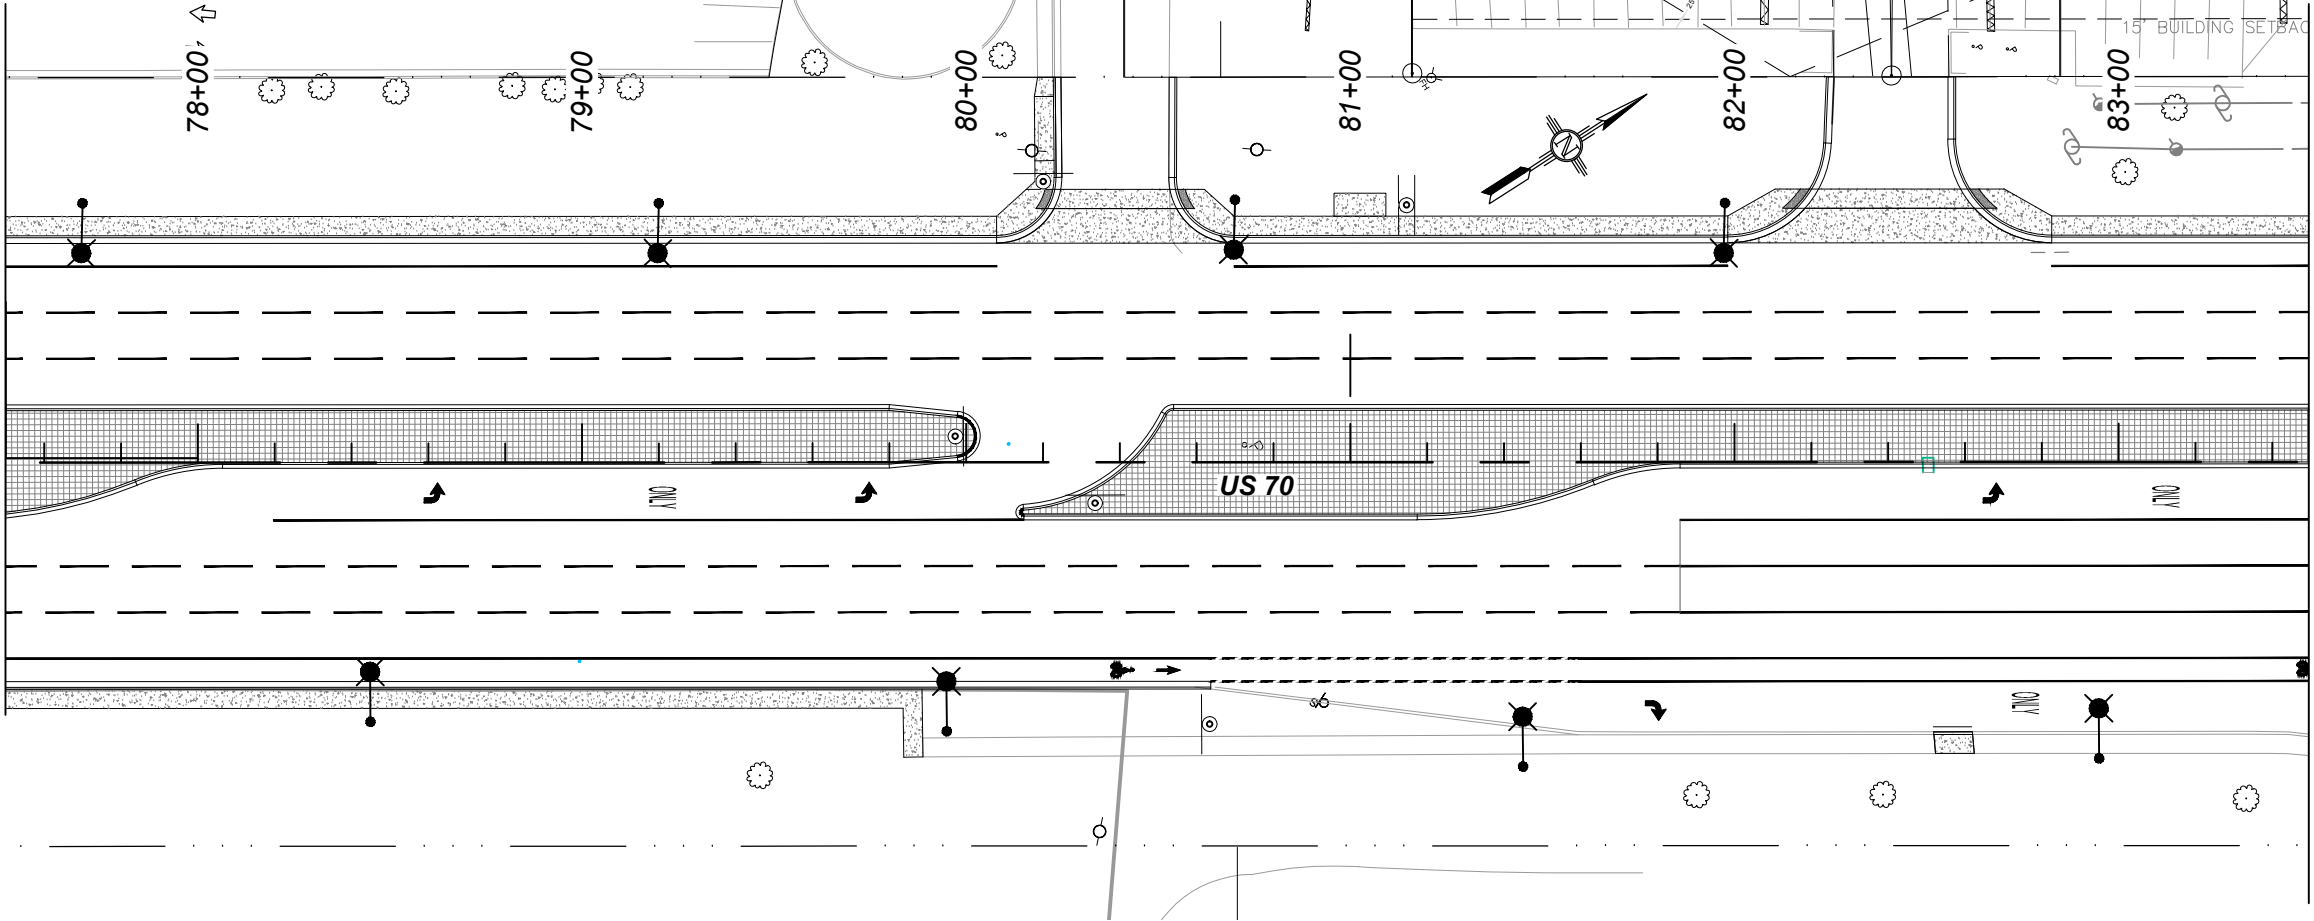

MATCHLINE 71+50

30" STOP SIGN

MATCHLINE 71+50

MATCHLINE 77+50

PLAN DRAWING SCALE

MATCHLINE 77+50

MATCHLINE 83+50

15' BUILDING SETBACK

MATCHLINE 83+50

MATCHLINE 89+50

©MH

MATCHLINE 89+50

MATCHLINE 95+50

MATCHLINE 95+50

MATCHLINE 101+50

102+00

PLAN DRAWING SCALE: 1"=50'