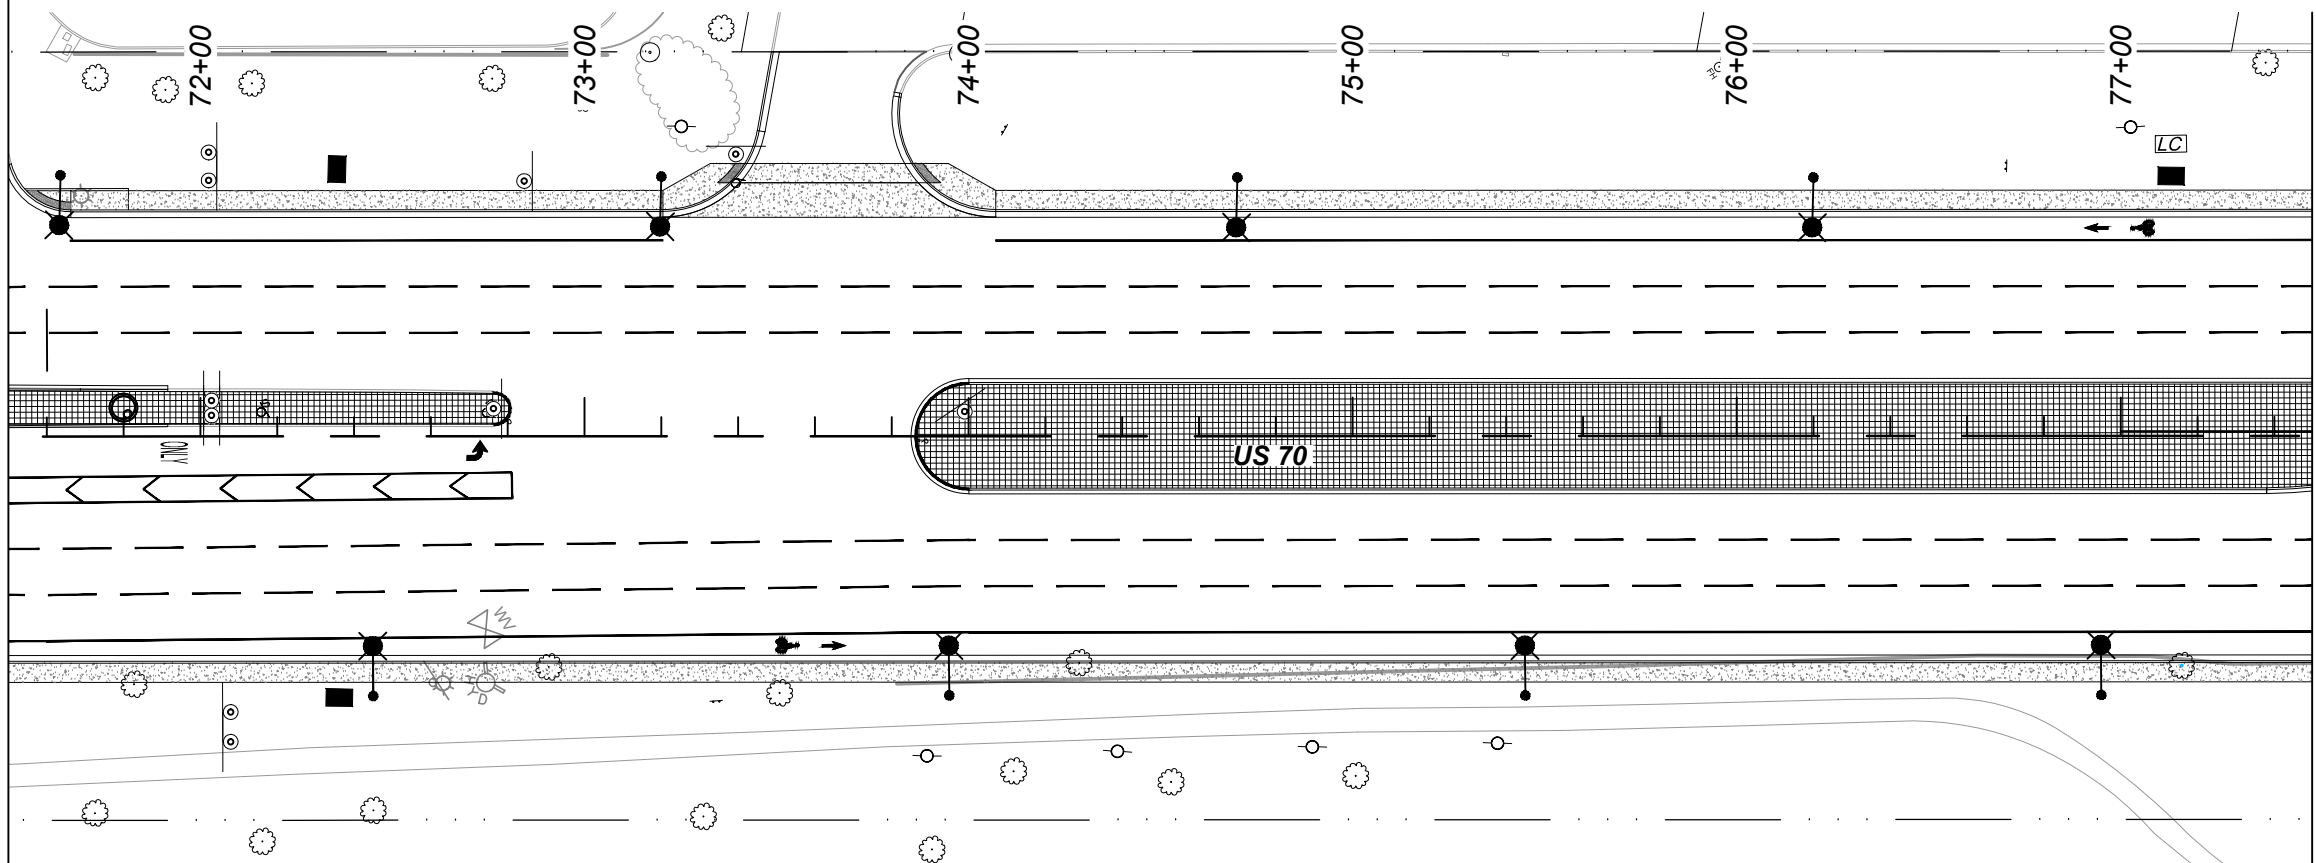

MATCHLINE 71+50

30" STOP SIGN

MATCHLINE 71+50

MATCHLINE 77+50

PLAN DRAWING SCALE

MATCHLINE 77+50

MATCHLINE 83+50

15' BUILDING SETBACK

MATCHLINE 83+50

MATCHLINE 89+50

©MH

MATCHLINE 89+50

MATCHLINE 95+50

MATCHLINE 95+50

MATCHLINE 101+50

102+00

PLAN DRAWING SCALE: 1"=50'